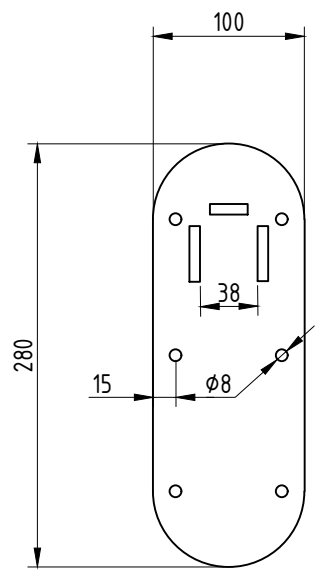

Инв. № подл.	Подп. и дата	Взам. инв. №	Инв. № дубл.	Подп. и дата

Площадка усиленная
Толщина 3 мм
М 1:4

Поручень откидывается
наверх на 90°

Изм./Лист	№ докум.	Подп.	Дата
Разраб.			
Пров.			
Т.контр.			
Н.контр.			
Утв.			

Поручень настенный

Поручень настенный откидной без
бумагодержателя 800x200, артикул
3207-800/38

Производитель Доступная страна
dostupnaya-strana.ru
Почта: zakaz@dstrana.ru Тел. 8 (800) 551-00-80

Лист	1	Листов	1
Масштаб	1:8		