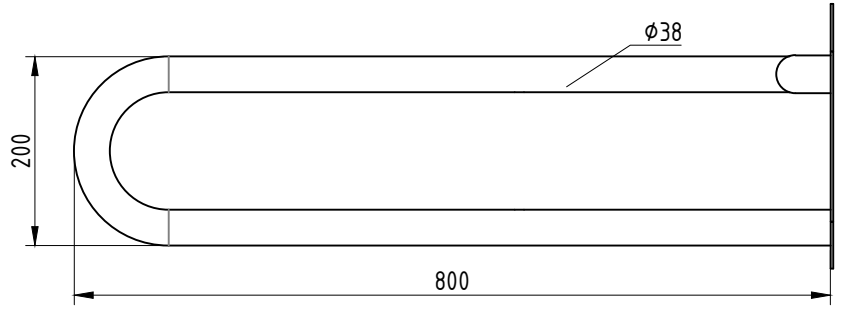

Инв. № подл.	Подп. и дата	Взам. инв. №	Инв. № дубл.	Подп. и дата

Площадка усиленная
Толщина 3 мм
М 1:4

Поручень откидывается
наверх на 90°

Изм./Лист	№ докум.	Подп.	Дата
Разраб.			
Пров.			
Т.контр.			
Н.контр.			
Утв.			

Поручень настенный

Поручень настенный откидной без
бумагодержателя 800x200, артикул
3207-800/38

Производитель Доступная страна
dostupnaya-strana.ru
Почта: zakaz@dstrana.ru Тел. 8 (800) 551-00-80

Лист	1	Листов	1
Масштаб	1:8		